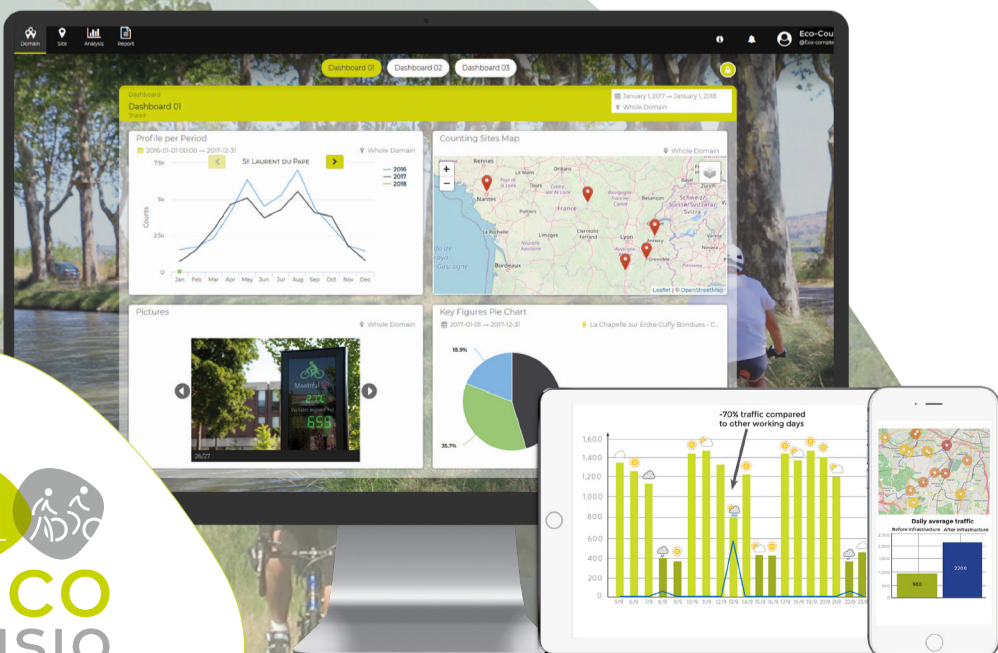

Comunicarea cu publicul

EV1, AtlanticOnBike, Franța

De-a lungul rutei de biciclete „Velodysee” EV1 din Franța un studiu amplu a combinat datele privind numărul bicicletelor cu răspunsurile la. Datele contorizate despre biciclete au fost utilizate pentru a comunica dezvoltarea ciclismului de-a lungul acestei rute și impactul economic asupra zonelor înconjurătoare. Datele de la 58 de contoare automate au ajutat la:

Numărați. Datele contorizate automat despre biciclete reprezintă piesa centrală a puzzle-ului pentru studii cuprinzătoare referitoare la ciclism

Legenda :

- Contor pentru mai mulți utilizatori
- Contor pentru biciclete

- + Autonom
- + Robust și impermeabil
- + Ușor de folosit
- + Transmiterea automată a datelor

Gama noastră de soluții automate de contorizare vă permite să contoriți bicicletele și alți utilizatori în funcție de setările rutelor de turism pe biciclete, inclusiv: zonele verzi, traseele pentru biciclete montane, rețelele de căi ferate spre trasee, trecătorile montane și multe altele.

Datele dvs., online. Vizualizați datele contorizate pe platforma noastră de analiză a datelor bazată pe cloud

- + Surprindeți tendințele zilnice săptămânale și sezoniere
- + Cuantificați impactul noilor evoluții ale traseelor
- + Comparați numărul de biciclete și de pietoni din diferite locații ale traseului